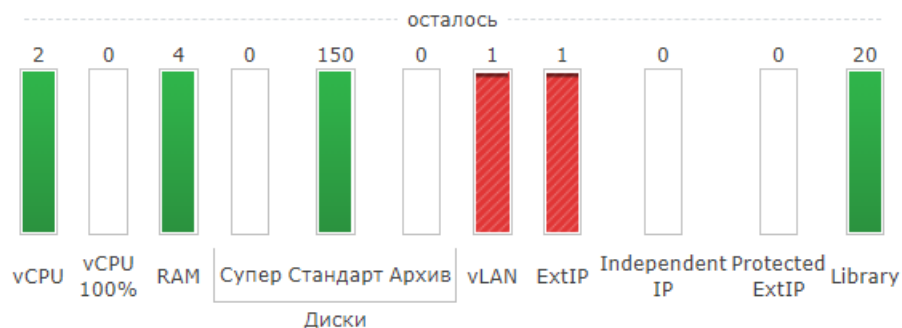

Application pool (Hyper-V)

Пул ресурсов: свободное перераспределение в любой момент между виртуальными машинами

Виртуальные машины в пределах пула ресурсов

- Любая конфигурация VM
- Неограниченное количество VM в пределах пула
- Свои и готовые шаблоны
- Бэкапы и снапшоты
- Библиотека
- IP-адреса и сети

В рамках Add-on:

- Guaranteed 100% vCPU
- Любые типы дисков
- VPN
- Разные типы IP

Оплата за выбранный пул ресурсов (поминутное списание)
Аддоны для гибкого расширения пула

Всё управление – в портале самообслуживания

- ✓ Создать облако или несколько
- ✓ Создать и управлять VM
- ✓ Сохранить VM в библиотеке
- ✓ Создать и подключить свой шаблон
- ✓ Создать и подключить разные диски
- ✓ Сделать снапшоты и бэкапы
- ✓ Сети VLAN и HNV, подключения
- ✓ И многое другое...

Оплата

- за фиксированный пул ресурсов
- За Add-оны

Автоматизация:

- Портал самообслуживания
- API для управления

Тестирование: Да

Виртуальные машины

Сеть

Библиотека

Пользовательские шаблоны VM

Добавить виртуальную машину