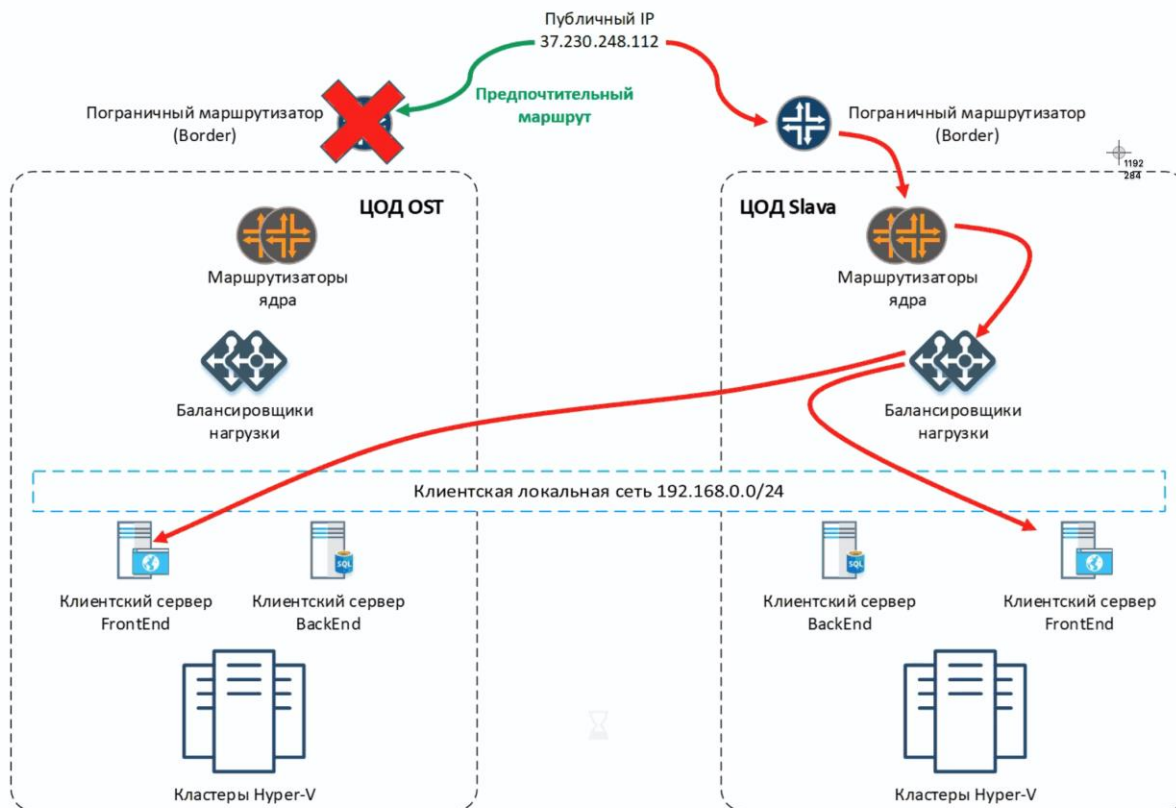

Геораспределённый кластер

Резервирование мощностей на уровне ЦОД

Решает задачи:

- ✓ Повышение отказоустойчивости сервиса
- ✓ Непрерывность сервиса при техническом обслуживании
- ✓ Балансировка нагрузки
- ✓ Горизонтальное масштабирование

Балансировщик может быть:

- Внутренний - доступен только внутри сети, подходит для балансировки нагрузки
- Внешний - доступен по публичному адресу, подходит для обеспечения отказоустойчивости
- Геораспределённый - целевые серверы могут находиться в разных ЦОД
- Локальный - целевые серверы находятся в пределах одного ЦОД

Сетевой балансировщик в ОблакоТеке:

- ✓ Не требует дополнительных VM
- ✓ Минимальное время проверки доступности целевых серверов - 5 сек.

- Локальный балансировщик бесплатно
- Стоимость геораспределённого балансировщика - 5000 руб./мес
- Тестовый период: до 7 суток
- Автоматизация: Да