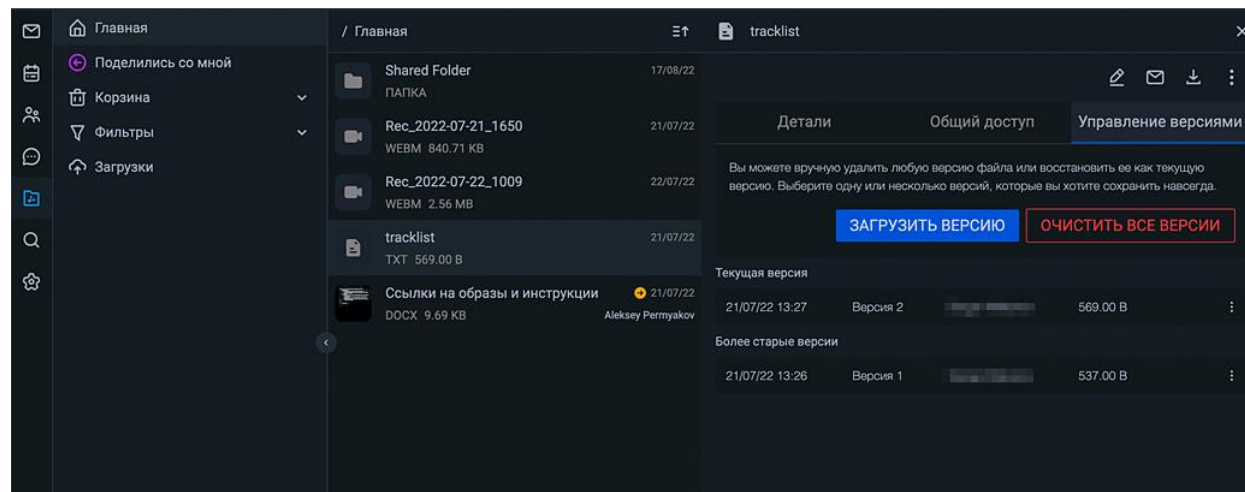

MONT Office.Carbonio

Онлайн офис и мессенджер корпоративного уровня в ЦОД на территории РФ

50 Gb на 1 пользователя

Можно расширить

Многофункциональная защищённая почта

- Антивирус и обучаемый антиспам
- Возможность поделиться любой почтовой папкой
- Подключение по IMAP и ActiveSync
- Web и мобильный клиент

Административный интерфейс

- Управление почтовым доменом
- Создание/ импорт пользователей
- Создание групп, форвардеров и тд.

Календари и задачи

- Персональные и общие календари
- Создание ссылок на онлайн встречу

Корпоративный мессенджер

- Групповые чаты, звонки, каналы и переговорные комнаты
- Web и мобильное приложение

Облачное хранилище документов и онлайн редактор

- Совместное онлайн редактирование
- Возможность делиться файлами и папками
- Версионность и мощная система резервного копирования

- Цены от 700 руб./польз./мес.
- Автоматизация: Да
- Тестирование: Да