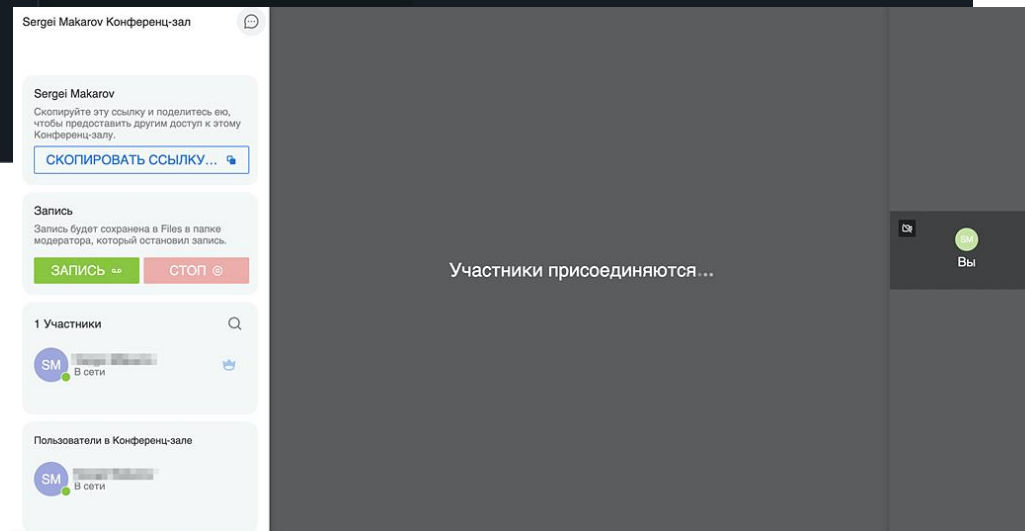

MONT Office.Carbonio

Онлайн офис и мессенджер корпоративного уровня в ЦОД на территории РФ

50 Gb на 1 пользователя

Можно расширить

Многофункциональная защищённая почта

- Антивирус и обучаемый антиспам
- Возможность поделиться любой почтовой папкой
- Подключение по IMAP и ActiveSync
- Web и мобильный клиент

Административный интерфейс

- Управление почтовым доменом
- Создание/ импорт пользователей
- Создание групп, форвардеров и тд.

Календари и задачи

- Персональные и общие календари
- Создание ссылок на онлайн встречу

Корпоративный мессенджер

- Групповые чаты, звонки, каналы и переговорные комнаты
- Web и мобильное приложение

Облачное хранилище документов и онлайн редактор

- Совместное онлайн редактирование
- Возможность делиться файлами и папками
- Версионность и мощная система резервного копирования

- Цены от 700 руб./польз./мес.
- Автоматизация: Да
- Тестирование: Да