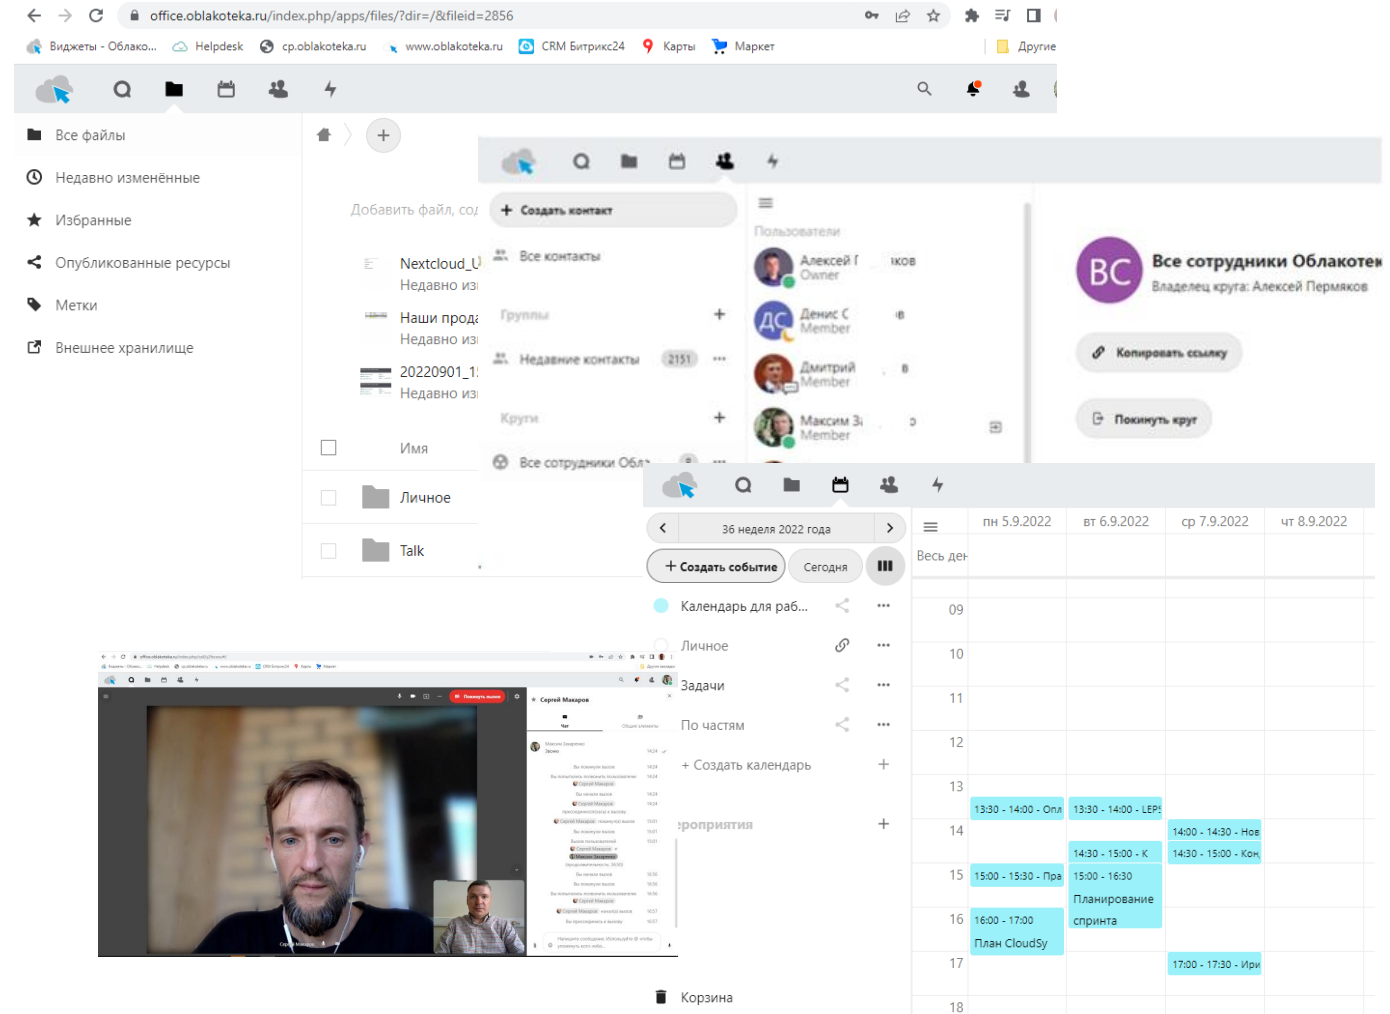

MONT Office.Nextcloud

Пакет «CommuniGate + Nextcloud+P7»

Максимально похожий на Microsoft 365 по функциональности

50 Gb = хранилище документов и почты на 1 пользователя

Можно расширить

Контакты и авторизация

(локальные или сквозная из корпоративного AD)

Электронная почта

- IMAP/SMTP на CommuniGatePro
- Web-клиент
- Любой привычный почтовый клиент

Календарь (как в Outlook)

Синхронизация с Календарем в клиентах, поддерживающий CalDav (Outlook, Google Календарь...)

Файлы и папки (как Onedrive)

- Личные и общие папки, права
- Web-клиент
- Синхронизация с десктопом (копия и ссылка) и мобильным устройством

Видеоконференции и чаты (как в Teams)

- Чаты и видеоконференции, запись видеоконференций
- Web и мобильный клиент
- Доступ в видеоконференции гостей

+ доп. модули (плагины) – задачи, доски и др.

- Цены от 650 руб./польз./мес.
- Тестирование: Да