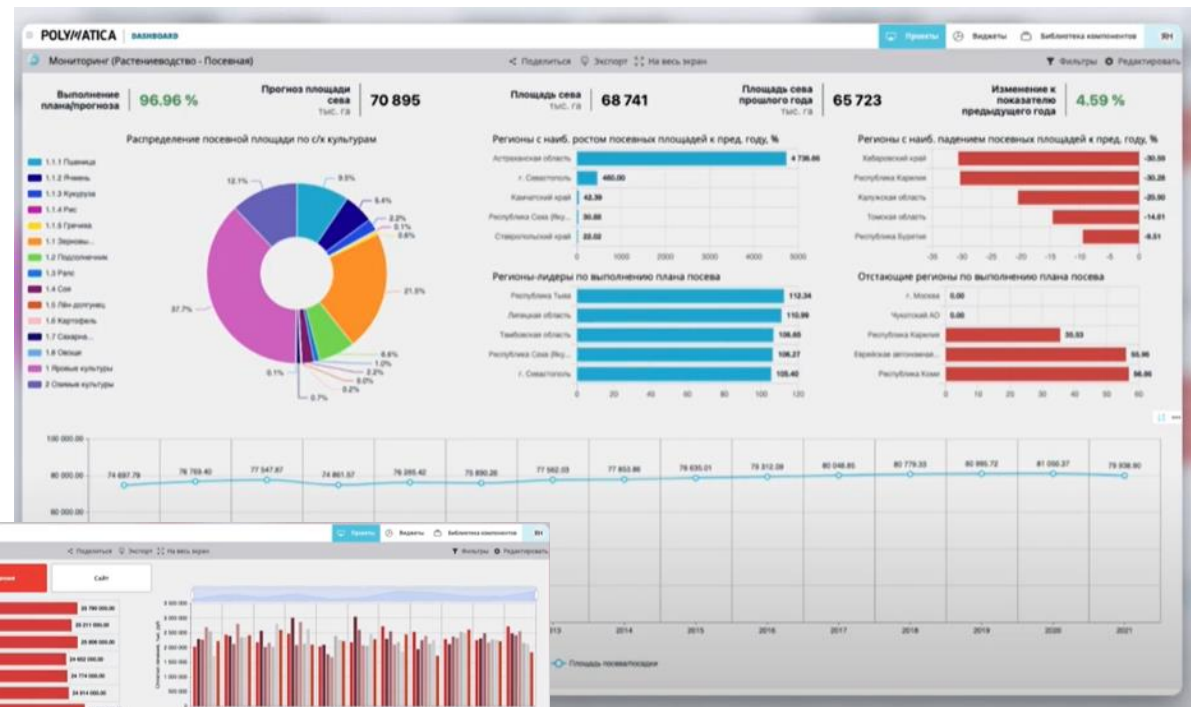

Простой конструктор дашбордов

Разные источники

Доступ к отчётам

Контроль доступа

Виджеты и фильтры

Является российской разработкой и входит в реестр отечественного ПО.

- Цены 2 700 руб./польз./мес. (не менее 5)
- Тестирование: Да