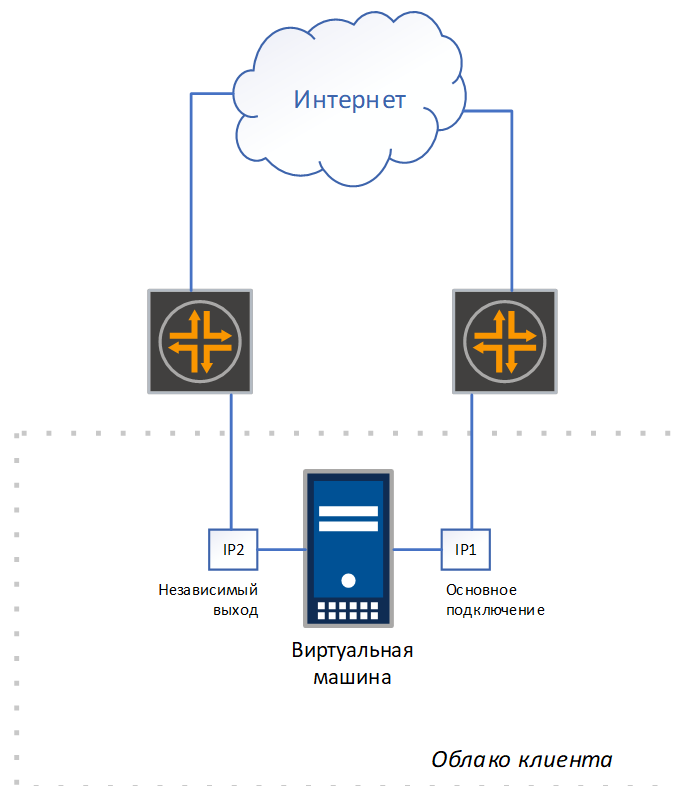

Предоставляется:

- ✓ Для критичных к сетевым нагрузкам проектов
- ✓ Для повышения надёжности сетевого соединения
- ✓ В дополнение к основному сетевому соединению к облаку заказчика

Внешний IP адрес в пуле сервиса: