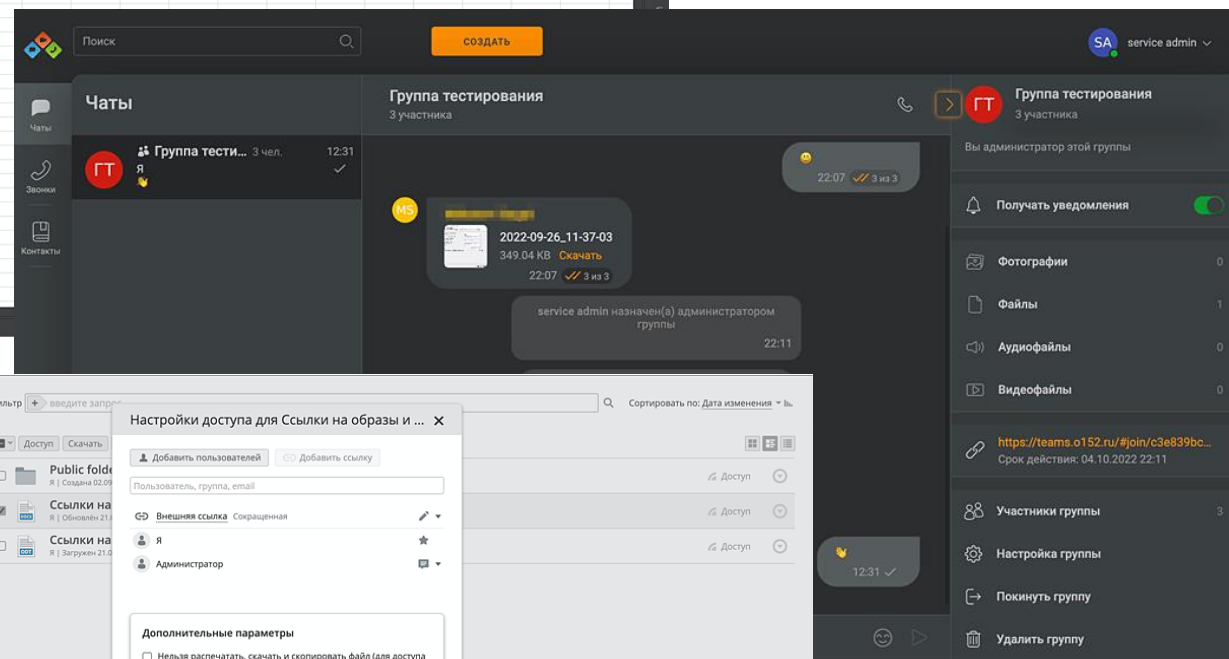

MONT Office.P7

Онлайн офис и мессенджер корпоративного уровня с самым функциональным онлайн редактором

50 Gb на 1 пользователя

Можно расширить

Встроенный почтовый сервер

- Антивирус и антиспам
- Подключение почтовых клиентов по IMAP
- Web клиент
- Создание своего почтового домена
- Подключение внешнего почтового сервера

Корпоративный мессенджер

- Групповые чаты и звонки
- Участи внешних пользователей
- Запись звонков и конференций
- Мобильные и десктопные приложения или web интерфейс

Совместная работа с документами

- Облачное хранилище документов
- Гибкое разграничение прав, публичные ссылки
- Подключение внешних хранилищ
- Подключение к облачному хранилищу по WebDAV
- Совместное онлайн редактирование документов
- Мобильные и десктопные приложения или web интерфейс
- Версионность документов, обсуждения и комментарии внутри файлов

- Цены от 650 руб./польз./мес.
- Автоматизация: Да
- Тестирование: Да