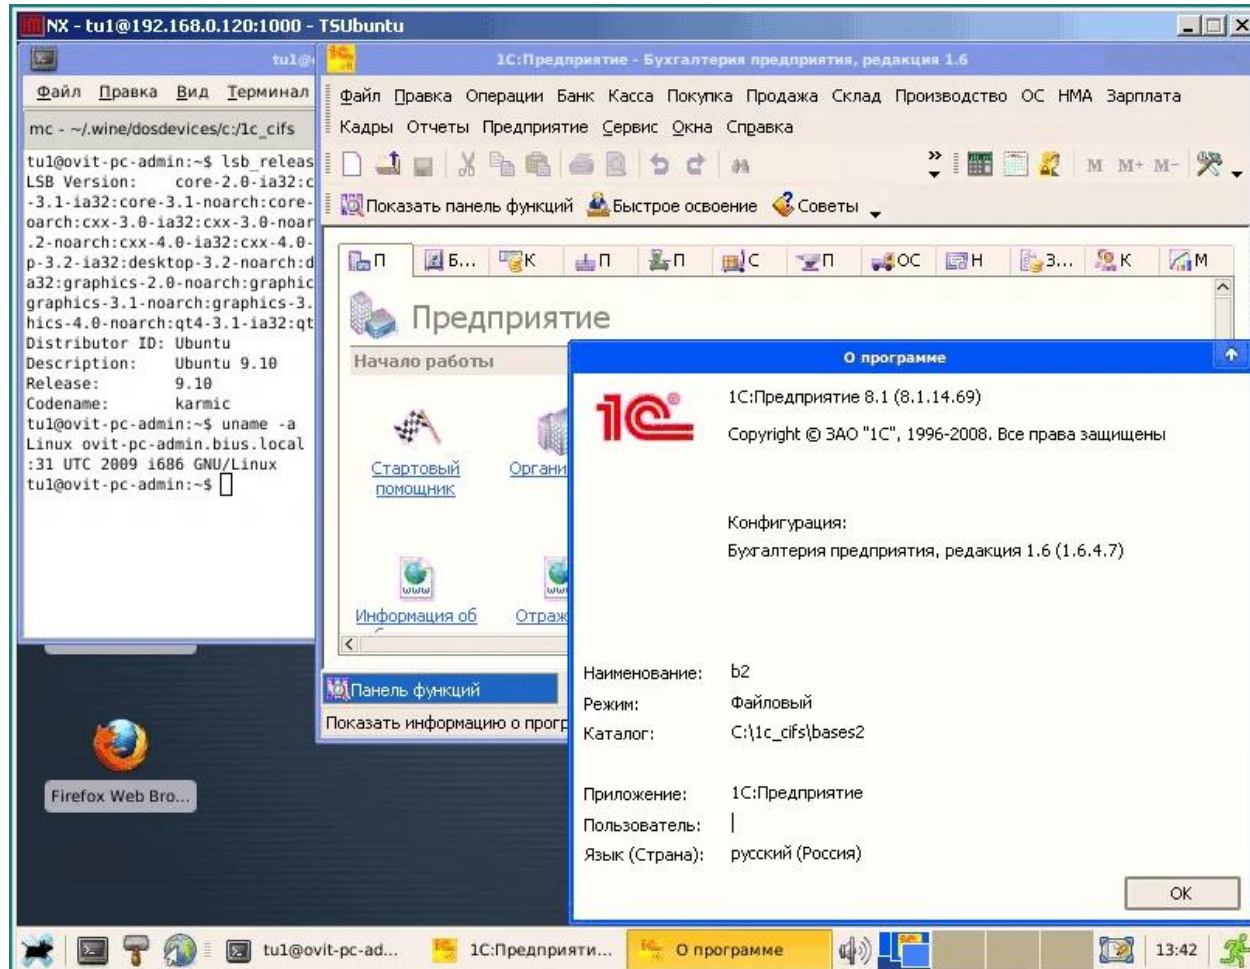

Платформа 1С:Linux

Комплексное администрирование среды для 1С:Предприятие под Linux

- Развертывание компонентов 1С:Предприятие в среде Linux
  - 1С:Сервер
  - Конфигурации
  - PostgreSQL
  - Терминальный доступ
  - Доступы пользователей
  - Обновления
- Администрирование и обеспечение SLA 99,9% функционирования 1С:Предприятие
  - Мониторинг ресурсов, производительности
  - Контроль безопасности
  - Версионный бэкап
  - Техническая поддержка пользователей
- Whitelabel модель для партнеров
- Без Microsoft

- Стоимость: от 5000 руб/мес
- Автоматизация: Нет