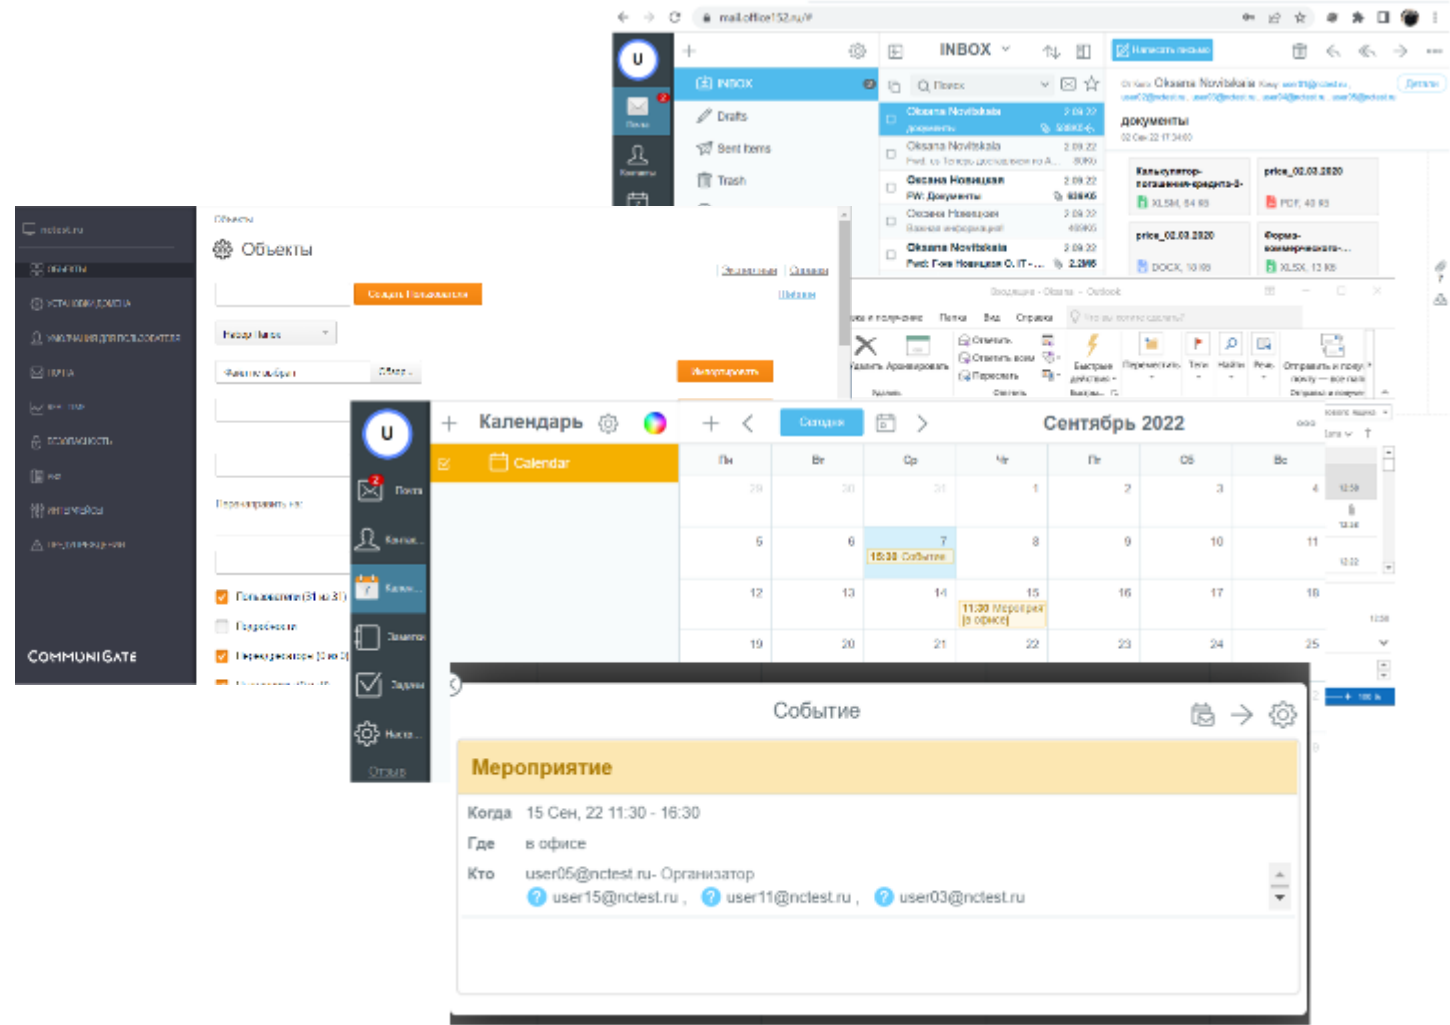

MONT Office.CommuniGatePro.Почта

Защищённая почта корпоративного уровня с антивирусом и антиспамом

30 Gb на 1 пользователя

Можно расширить

Защищённая почта

- Антивирус и антиспам (плагины Kaspersky)
- Возможность настройки антиспама администратором
- SMTP, POP3, IMAP
- Аутентификация пользователей через Active Directory (LDAPs)
- Web и мобильный клиент
- Кастомизация веб-интерфейса

Административный интерфейс

- Управление почтовым доменом
- Создание/ импорт пользователей
- Создание групп, форвардеров и тд.

Календари и задачи

- Собственные календари и совместное использование
- Задачи, назначение и контроль

- Цены от 350 руб./польз./мес.
- Автоматизация: Да
- Тестирование: Да