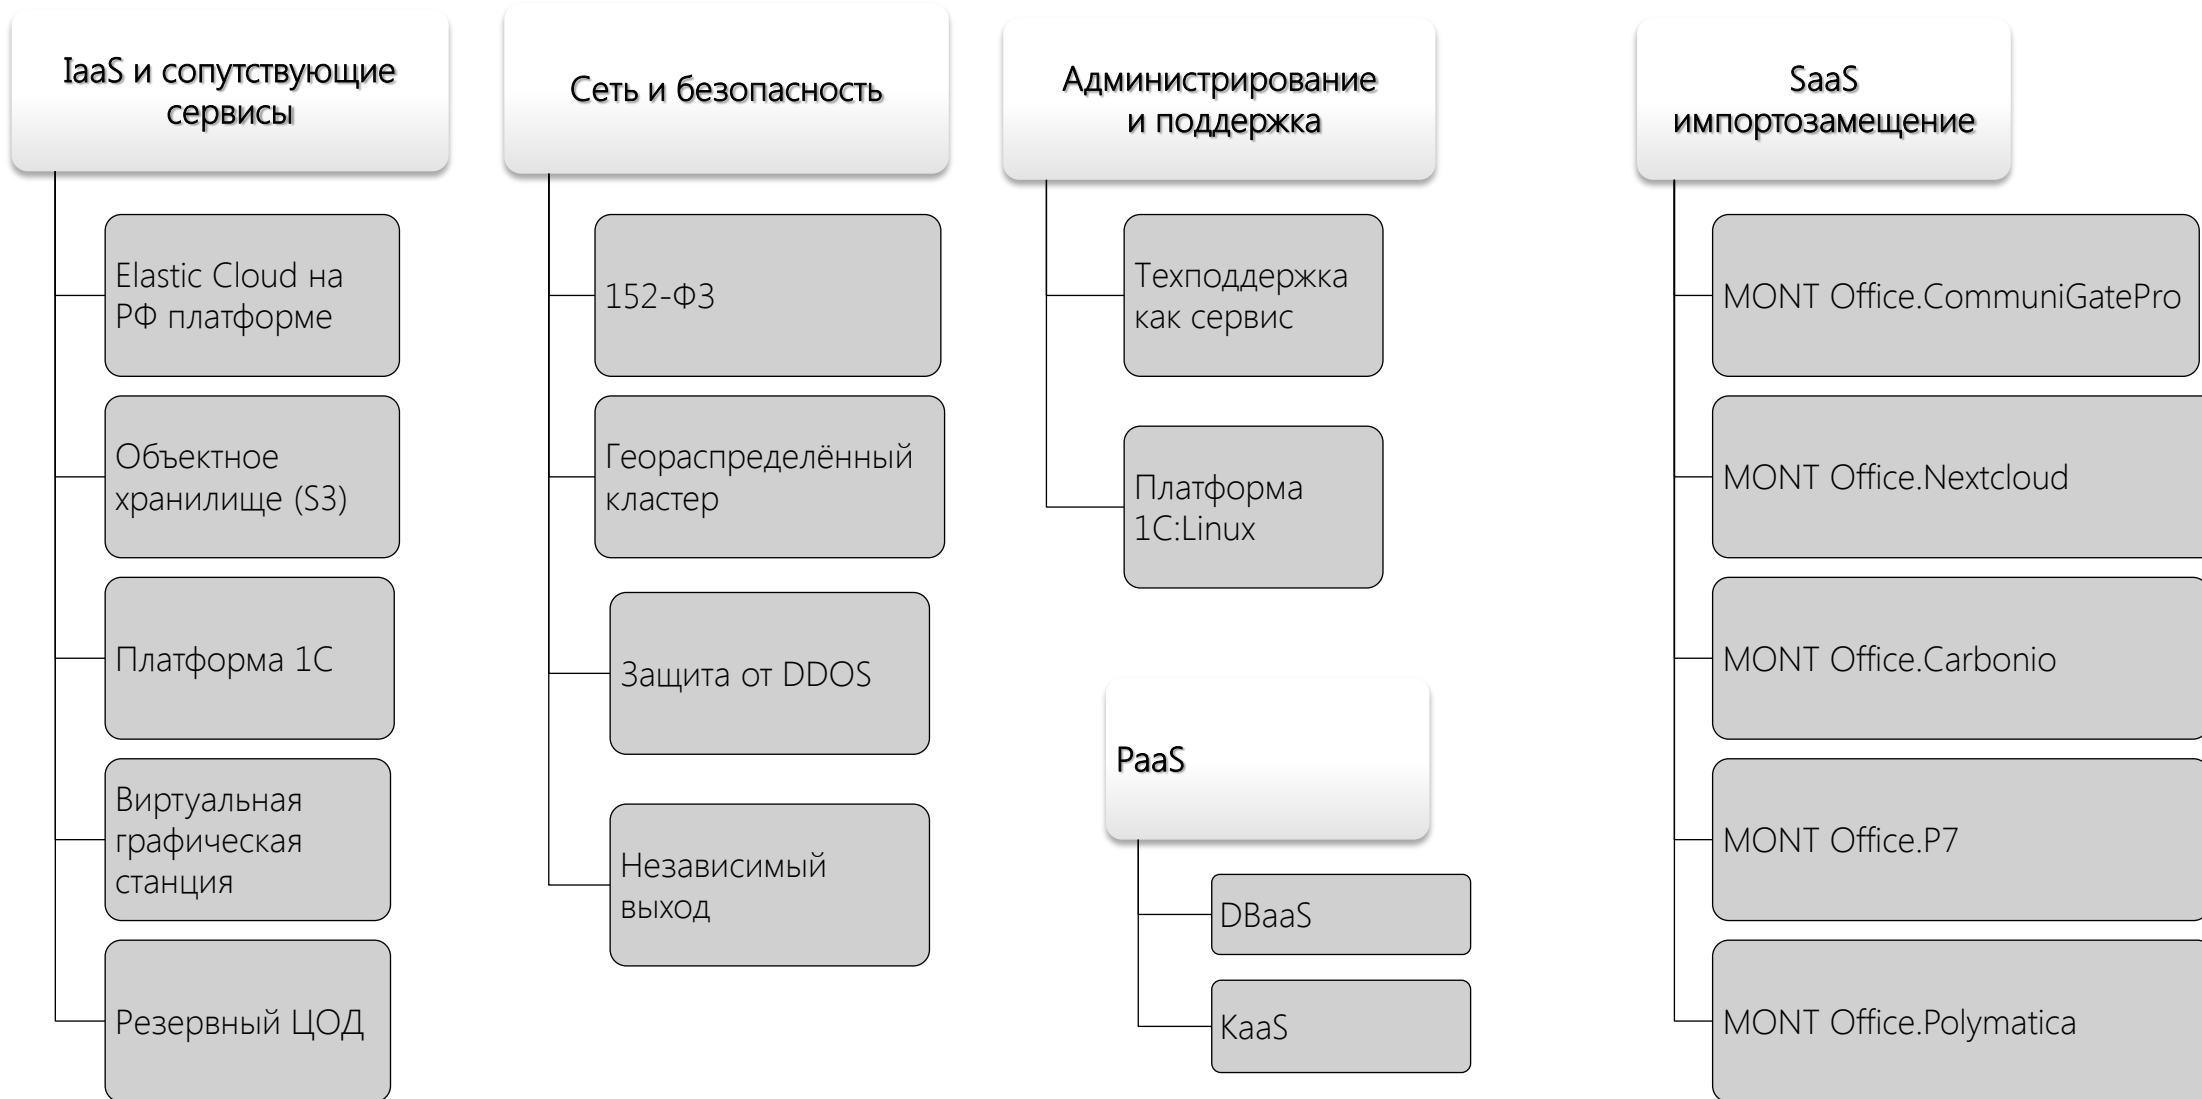

Разгоняем облака!

Минаева Женя
Партнерская фея

 Облакоотека

Наши сервисы. Что интересного?

- Мы уже 10 лет развиваем российские облака.
- Мы начали этим заниматься еще до того как это стало модно.
- Мы имеем на рынке репутацию гибкого и вовлеченного в задачи Заказчиков партнера.