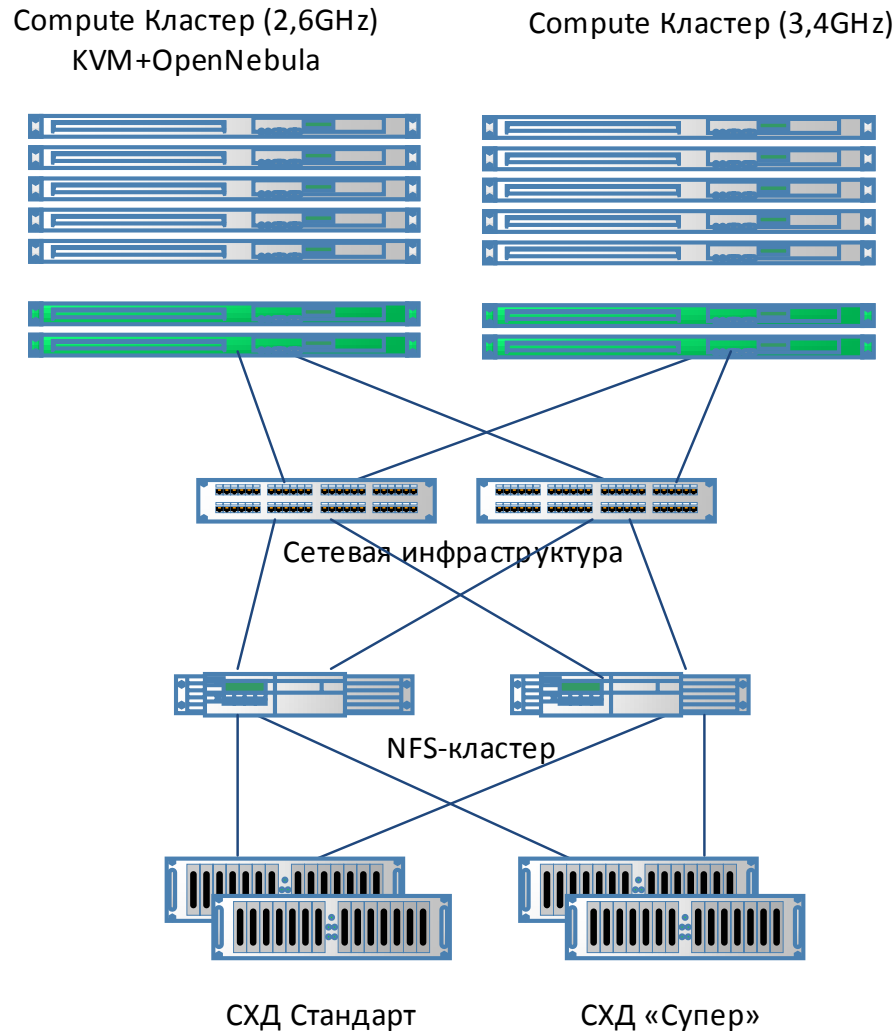

Кластерная

организация платформы, автоматический перезапуск VM при сбое узла

Бекап

Создание и контроль резервных копий по расписанию

ОС гостевых VM

Платформа
KVM Proxmox

Сеть и гибридное развертывание
Virtual router для KVM, VLAN / L2, VPN