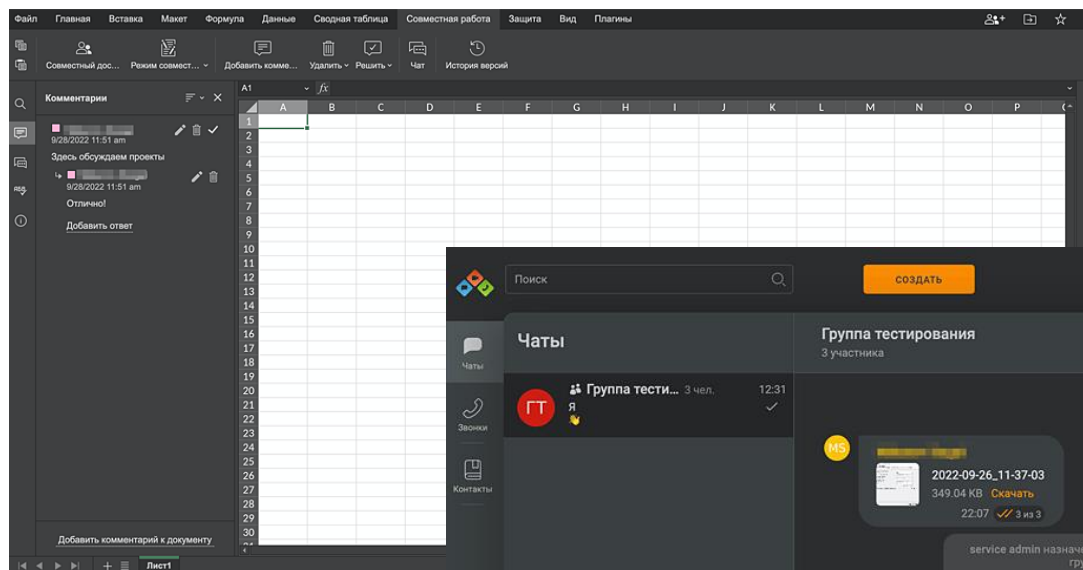

MONT Office.P7

Онлайн офис и мессенджер корпоративного уровня с самым функциональным онлайн редактором

50 Gb на 1 пользователя

Можно расширить

Встроенный почтовый сервер

- Антивирус и антиспам
- Подключение почтовых клиентов по IMAP
- Web клиент
- Создание своего почтового домена
- Подключение внешнего почтового сервера

Корпоративный мессенджер

- Групповые чаты и звонки
- Участи внешних пользователей
- Запись звонков и конференций
- Мобильные и десктопные приложения или web интерфейс

Совместная работа с документами

- Облачное хранилище документов
- Гибкое разграничение прав, публичные ссылки
- Подключение внешних хранилищ
- Подключение к облачному хранилищу по WebDAV
- Совместное онлайн редактирование документов
- Мобильные и десктопные приложения или web интерфейс
- Версионность документов, обсуждения и комментарии внутри файлов

- Цены от 650 руб./польз./мес.
- Автоматизация: Да
- Тестирование: Да