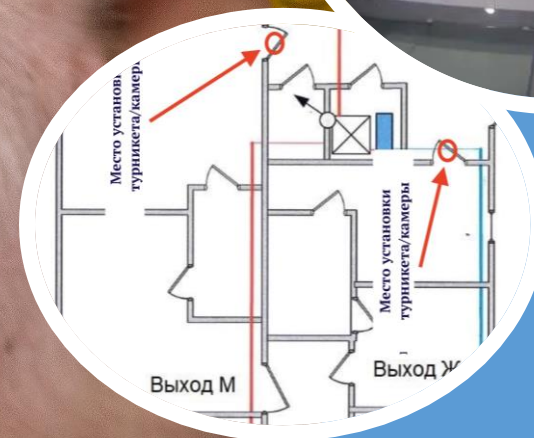

**ЧТО ТАКОЕ ЦИФРОВАЯ
ТРАНСФОРМАЦИЯ?**

БИО-БЕЗОПАСНОСТЬ

КОНТРОЛЬ ДОСТУПОВ
СОТРУДНИКОВ

ДЛЯ ОБЕСПЕЧЕНИЯ БЕЗОПАСНОСТИ
ЖИВОТНЫХ МЕЖДУ ПОСЕЩЕНИЯМИ
РАЗНЫХ ПРЕДПРИЯТИЙ
УСТАНОВЛЕНЫ ЛИМИТЫ ВРЕМЕНИ.

ТАКЖЕ ЕСТЬ МИНИМАЛЬНОЕ ВРЕМЯ
ПРОХОЖДЕНИЯ ПРОЦЕДУРЫ САН
ОБРАБОТКИ СОТРУДНИКОВ

ДЛЯ КОНТРОЛЯ ИХ ВЫПОЛНЕНИЯ
ИСПОЛЬЗУЕТСЯ МАШИННОЕ ЗРЕНИЕ.

АгроПром
комплектация

Группа компаний

ЭФФЕКТИВНОСТЬ

АНАЛИЗ КОЛИЧЕСТВА УПАКОВАННОЙ ПРОДУКЦИИ

В ОДНОМ ИЗ ЦЕХОВ ВАКУУМНОЙ УПАКОВКИ КОМПАНИИ, ГДЕ УПАКОВКА ПРОХОДИТ В ПОЛУ РУЧНОМ РЕЖИМЕ ОБНАРУЖИЛИ РАЗНУЮ ЭФФЕКТИВНОСТЬ РАБОТЫ СОТРУДНИКОВ.