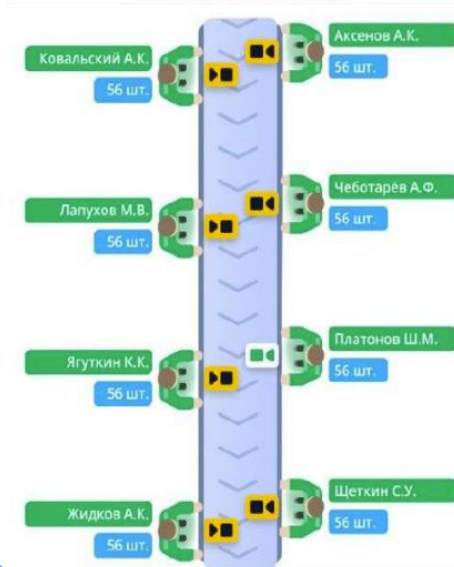

ЭФФЕКТИВНОСТЬ

АНАЛИЗ КОЛИЧЕСТВА УПАКОВАННОЙ ПРОДУКЦИИ

В ОДНОМ ИЗ ЦЕХОВ ВАКУУМНОЙ УПАКОВКИ КОМПАНИИ, ГДЕ УПАКОВКА ПРОХОДИТ В ПОЛУ РУЧНОМ РЕЖИМЕ ОБНАРУЖИЛИ РАЗНУЮ ЭФФЕКТИВНОСТЬ РАБОТЫ СОТРУДНИКОВ.

ДЛЯ ПРОВЕРКИ ЭТОЙ ГИПОТЕЗЫ И ПРОРАБОТКИ ПРАВИЛЬНЫХ БОЛЕЕ ЭФФЕКТИВНЫХ ДЕЙСТВИЙ ДЛЯ ПОВЫШЕНИЯ ПРОИЗВОДИТЕЛЬНОСТИ ВСЕХ СОТРУДНИКОВ ИДЁТ ПИЛОТ ПО ПОДСЧЁТУ ОБРАБОТАННОЙ ПРОДУКЦИИ С ПРИВЯЗКОЙ К НИМ.