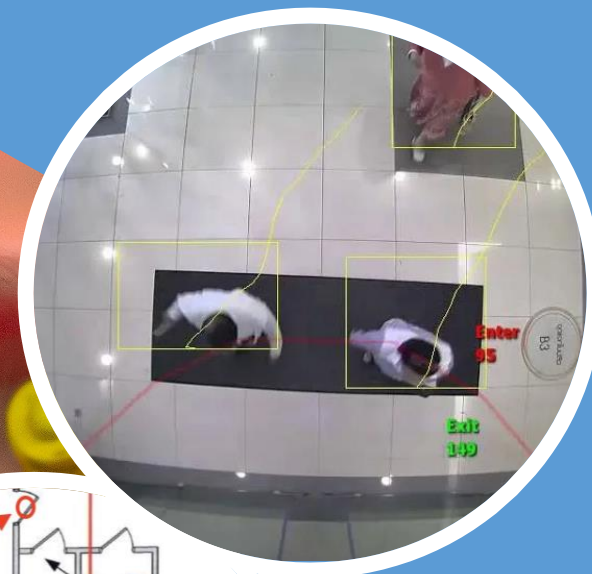

**ЧТО ТАКОЕ ЦИФРОВАЯ
ТРАНСФОРМАЦИЯ?**

БИО-БЕЗОПАСНОСТЬ

КОНТРОЛЬ ДОСТУПОВ
СОТРУДНИКОВ

ДЛЯ ОБЕСПЕЧЕНИЯ БЕЗОПАСНОСТИ
ЖИВОТНЫХ МЕЖДУ ПОСЕЩЕНИЯМИ
РАЗНЫХ ПРЕДПРИЯТИЙ
УСТАНОВЛЕНЫ ЛИМИТЫ ВРЕМЕНИ.

ТАКЖЕ ЕСТЬ МИНИМАЛЬНОЕ ВРЕМЯ
ПРОХОЖДЕНИЯ ПРОЦЕДУРЫ САН
ОБРАБОТКИ СОТРУДНИКОВ

ДЛЯ КОНТРОЛЯ ИХ ВЫПОЛНЕНИЯ
ИСПОЛЬЗУЕТСЯ МАШИННОЕ ЗРЕНИЕ.

АгроПром
комплектация

Группа компаний

ЭФФЕКТИВНОСТЬ

АНАЛИЗ КОЛИЧЕСТВА УПАКОВАННОЙ ПРОДУКЦИИ

В ОДНОМ ИЗ ЦЕХОВ ВАКУУМНОЙ УПАКОВКИ КОМПАНИИ, ГДЕ УПАКОВКА ПРОХОДИТ В ПОЛУ РУЧНОМ РЕЖИМЕ ОБНАРУЖИЛИ РАЗНУЮ ЭФФЕКТИВНОСТЬ РАБОТЫ СОТРУДНИКОВ.