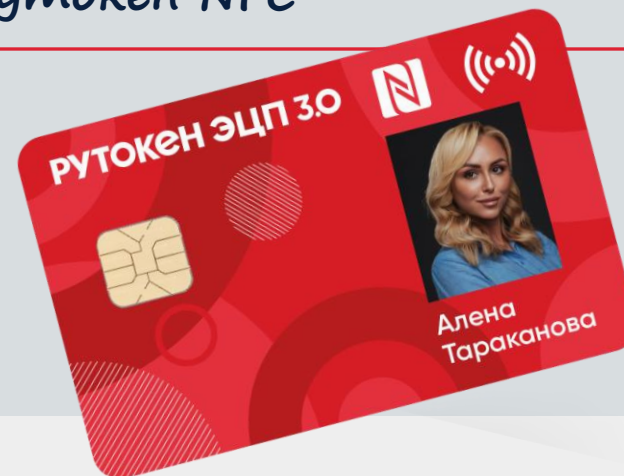

Смарт-карта Рутокен сегодня

- ✓ Инфраструктура PKI
- ✓ Аутентификация
- ✓ Вход в здания и на парковку
- ✓ Физический носитель ключа и сертификата электронной подписи
- ✓ Защищенное ЭДО
- ✓ БОНУС...
Кофе и обеды

Форм-факторы смарт-карты Рутокен

Рутокен OTP

Рутокен NFC

Рутокен ЭЦП 3.0 NFC
TAG

Рутокен ЭЦП 3.0 3100 SAM

Собственное производство полного цикла

1 Новые сферы применения

2 Новые продукты