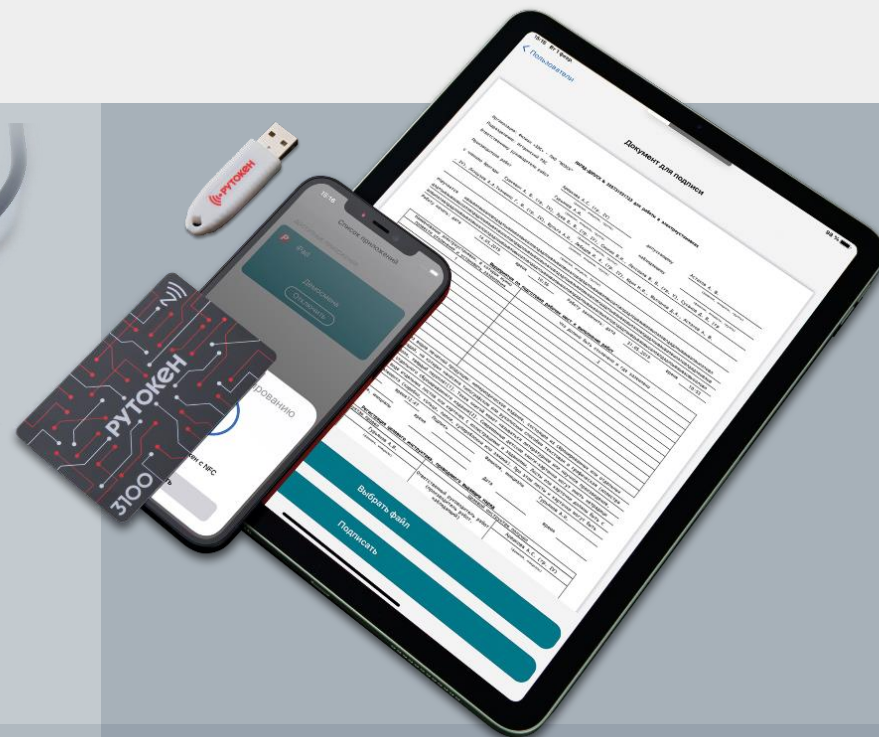

Смарт-карта Рутокен сегодня

- ✓ Инфраструктура PKI
- ✓ Аутентификация
- ✓ Вход в здания и на парковку
- ✓ Физический носитель ключа и сертификата электронной подписи
- ✓ Защищенное ЭДО
- ✓ БОНУС...
Кофе и обеды

Форм-факторы смарт-карты Рутокен

Рутокен OTP

Рутокен NFC

Рутокен ЭЦП 3.0 NFC
TAG

Рутокен ЭЦП 3.0 3100 SAM

Собственное производство полного цикла

1 Новые сферы применения

2 Новые продукты

3 Новые решаемые задачи

4 Новые возможности

Не смарт-картой единой...

Линейка считывателей смарт-карт

Сегменты применения Рутокен

Комфорт

Технологичность

Безопасность