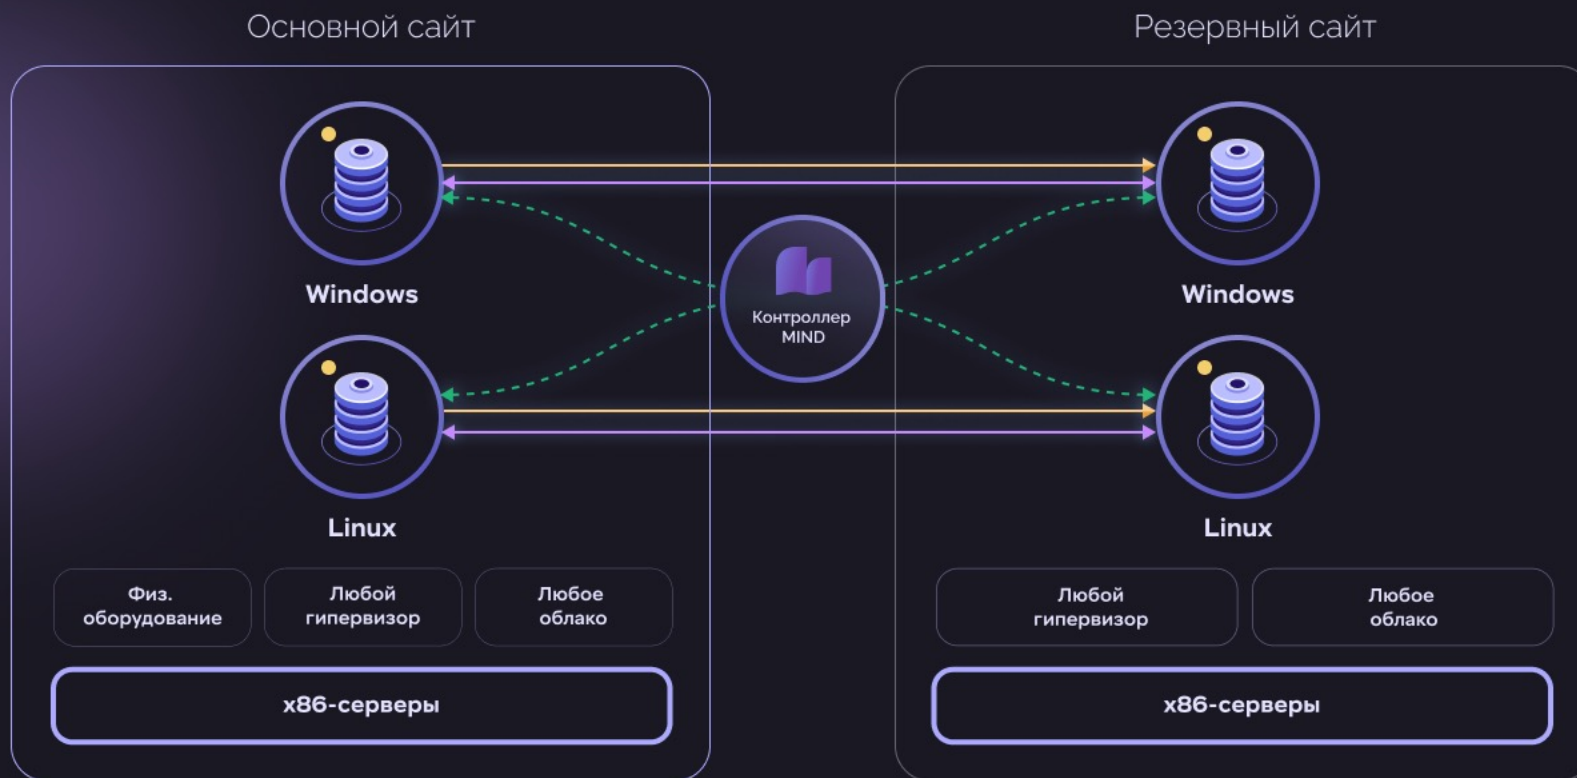

Минимальное время простоя

В Реестре российского ПО

Высокая скорость миграции

Профессиональный сервис с опытом миграций

VMware

MIND Migrate

Базис | SpaceVM | zVirt | vStack | Альт | VMmanager | Брест | Горизонт-ВС | VK Cloud | OpenStack | SharxDC | РЕД | Numa vServer | ROSA | P-Платформа

Геораспределенная отказоустойчивость и аварийное восстановление

{!}

Асинхронная репликация с управляемым RPO/RTO.

- Control Path
- TCP/IP Data Path
- Общение источник-приёмник

Программно-определяемая СХД

✓ Разработана в России