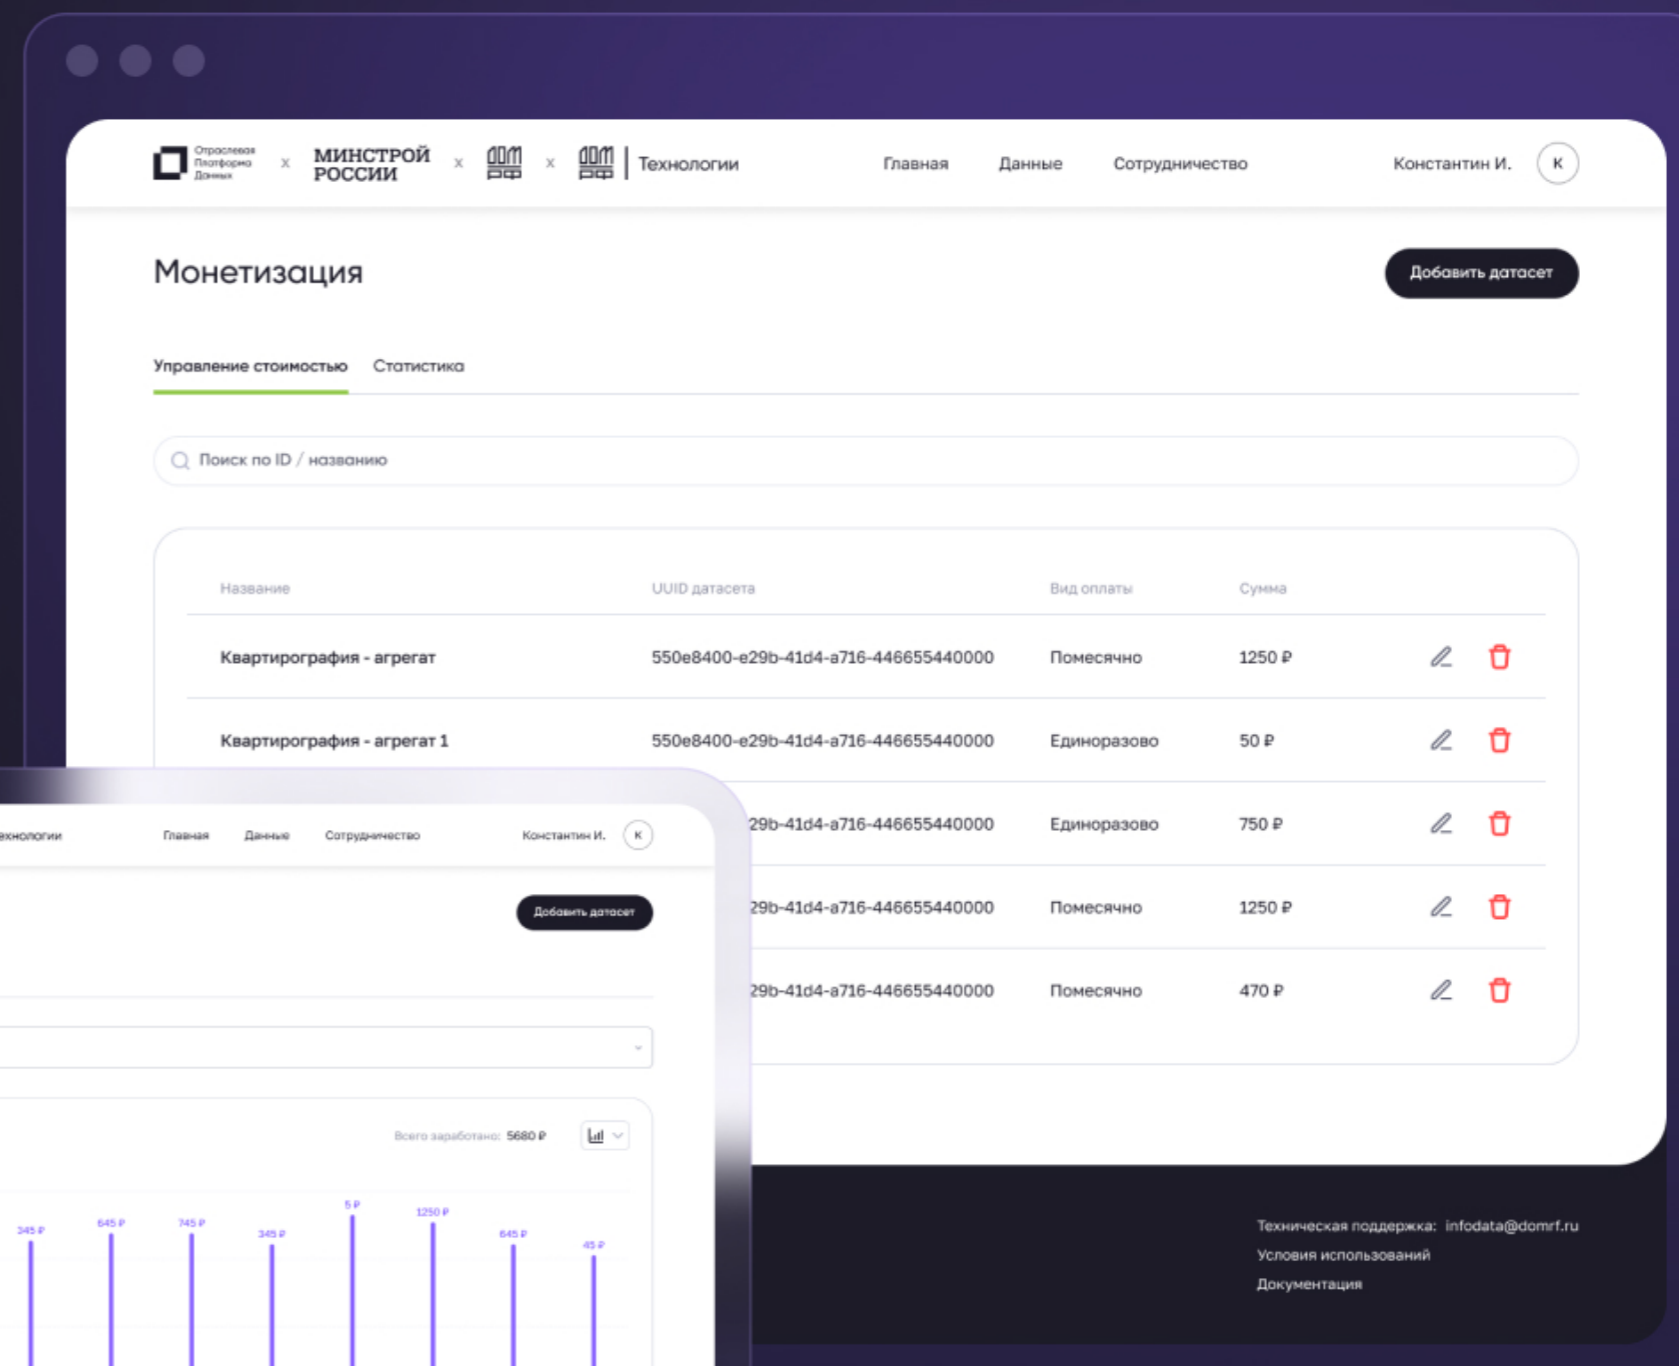

Монетизация данных

Скоро

Компании получают возможность продавать свою аналитику, отраслевые индексы и прогнозы через Платформу данных и получают новую статью дохода

Гибкая настройка стоимости

Прозрачная схема монетизации

Дополнительный доход от существующих активов

Расширение аудитории потребителей

Аналитика спроса